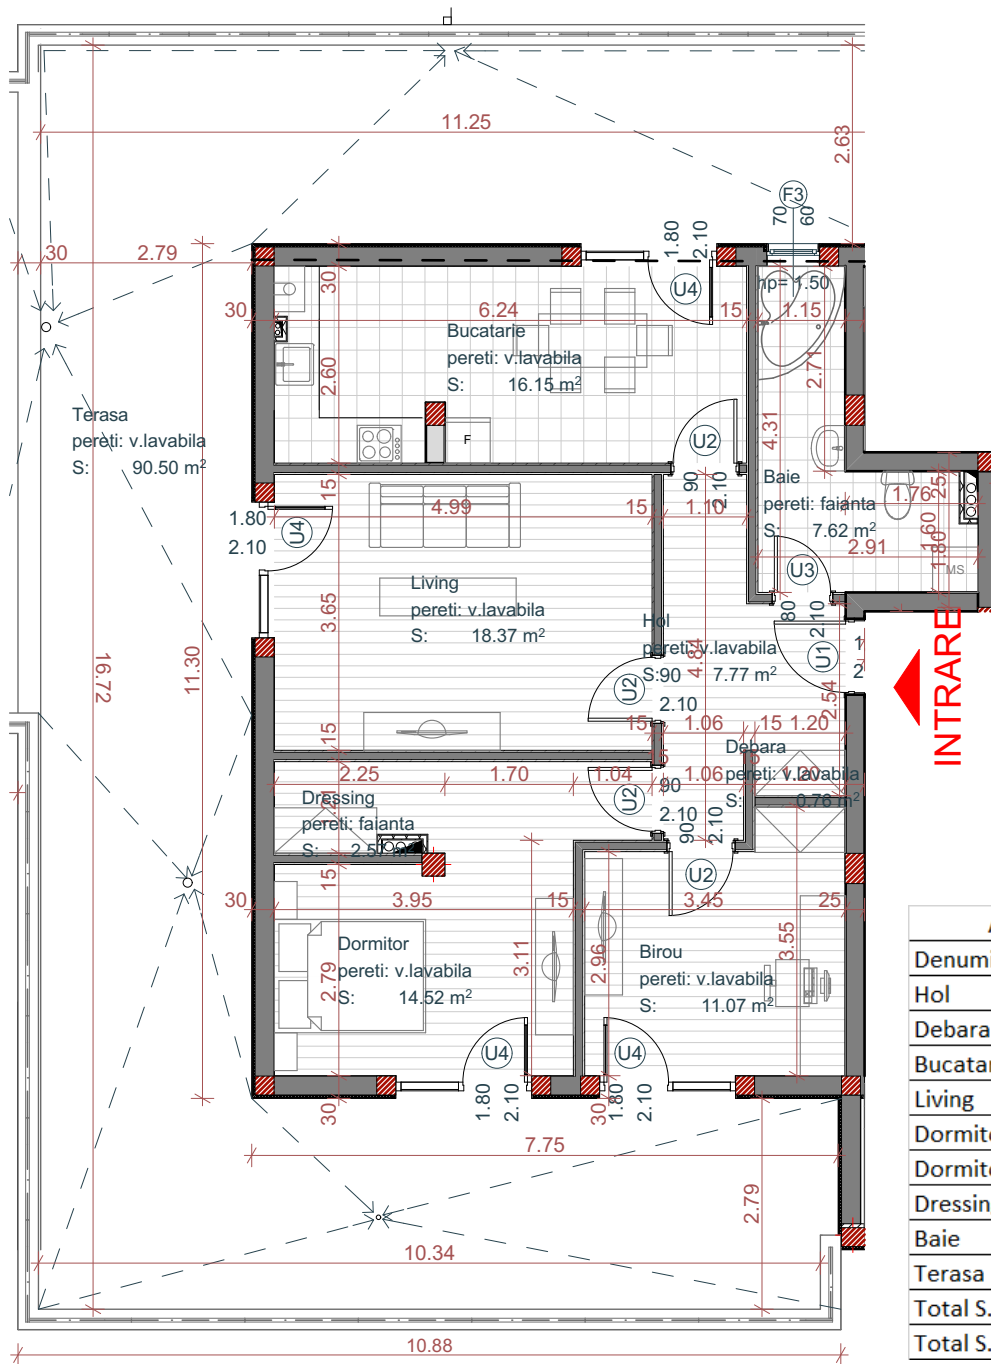

str. Distribuției nr. 1A  
 CORP 1  
 Etaj retras Scara B - Ap 35

Apartament cu 3 camere	
Denumire incapere	Suprafata (mp)
Hol	7.77
Debara	0.76
Bucatarie	16.15
Living	18.37
Dormitor	11.07
Dormitor	14.52
Dressing	2.57
Baie	7.62
Terasa	90.5
Total S.U. fara terasa	78.83
Total S.U. cu terasa	169.33